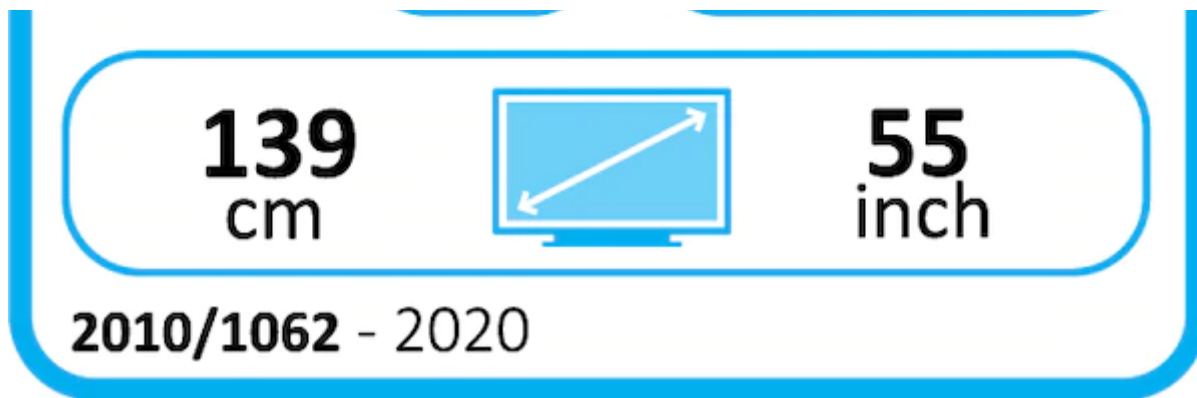

ENERG
енергия · ενεργεια

SONY®

KD-55XH95xx

ENERGIA · ЕНЕРГИЯ
ΕΝΕΡΓΕΙΑ · ENERGIJA
ENERGY · ENERGIE
ENERGI

166
Watt

230
kWh/annum

Karta produktu

ZNAK TOWAROWY

SONY

SYMBOL MODELU

KD-55XH9505

KLASA EFEKTYWNOŚCI ENERGETYCZNEJ

B

PRZEKĄTNA EKRANU (W CALACH)

55" (54,6")

ROZMIAR EKRANU (PRZEKĄTNA W CM)

139 cm

POBÓR MOCY (PODCZAS PRACY)

166 W

ROCZNE ZUŻYCIE ENERGII*

230 kWh/rok

POBÓR MOCY (W TRYBIE CZUWANIA)

0,50 W

ROZDZIELCZOŚĆ WYŚWIETLACZA (PION X POZIOM, W PIKSELACH)