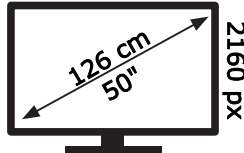

GRAFİK TASARIM FORMU

TARİH : 30.06.2021

REV.NO :

FİRMA

ÜRÜN KODU/TANIMI:

HAZIRLAYAN : M. Uruşaklı

50610996_17MB170E 50680QL TOSHIBA 50QA4C63DG_10133455

ONAY :

Dosya Renk Modu CMYK'dır. Renkler CMYK'ya uygun olarak hazırlanmıştır.
Baskı CMYK olarak yapılmalıdır. 50193165 kodlu şeffaf etiket ile birlikte artwork torbasına konulacaktır. Ölçek 1:1

<https://eprel.ec.europa.eu/qr/662707>

ENERG

TOSHIBA

50QA4C63DG

65 kWh/1000h

ABCDE **F** G

65 kWh/1000h

3840 px

2019/2013

50610996

BOYUT	:	96 x 200 mm
POZİSYON	:	
HAMMADDE	:	135 gr kuşe olacaktır.
ONAY	: